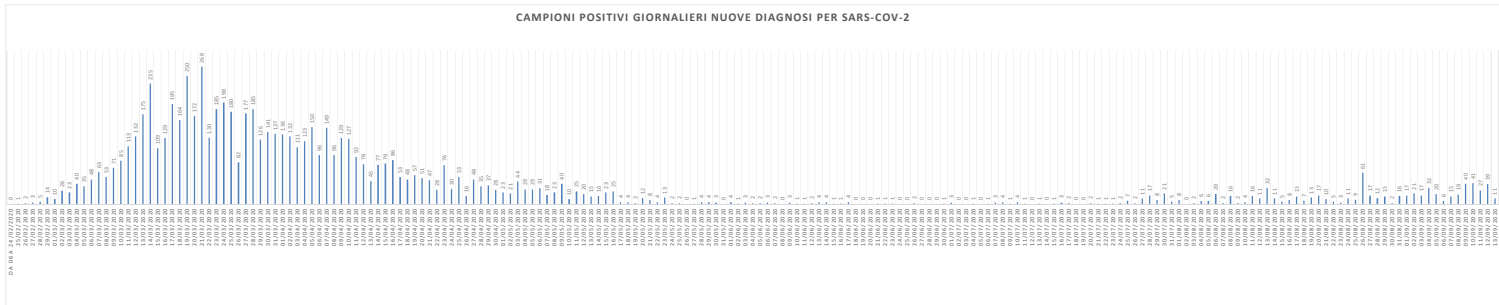

SCREENING HOTEL HOUSE

1° Rapporto risultati Hotel House:
L'indagine epidemiologica relativa al focolaio denominato Hotel House ha rilevato i seguenti casi distribuiti su tre tempi diagnostici:
1) Fase di pre-screening con data referto tampone dal 9 al 17 Giugno:
- **6 PERSONE POSITIVE COVID-19**