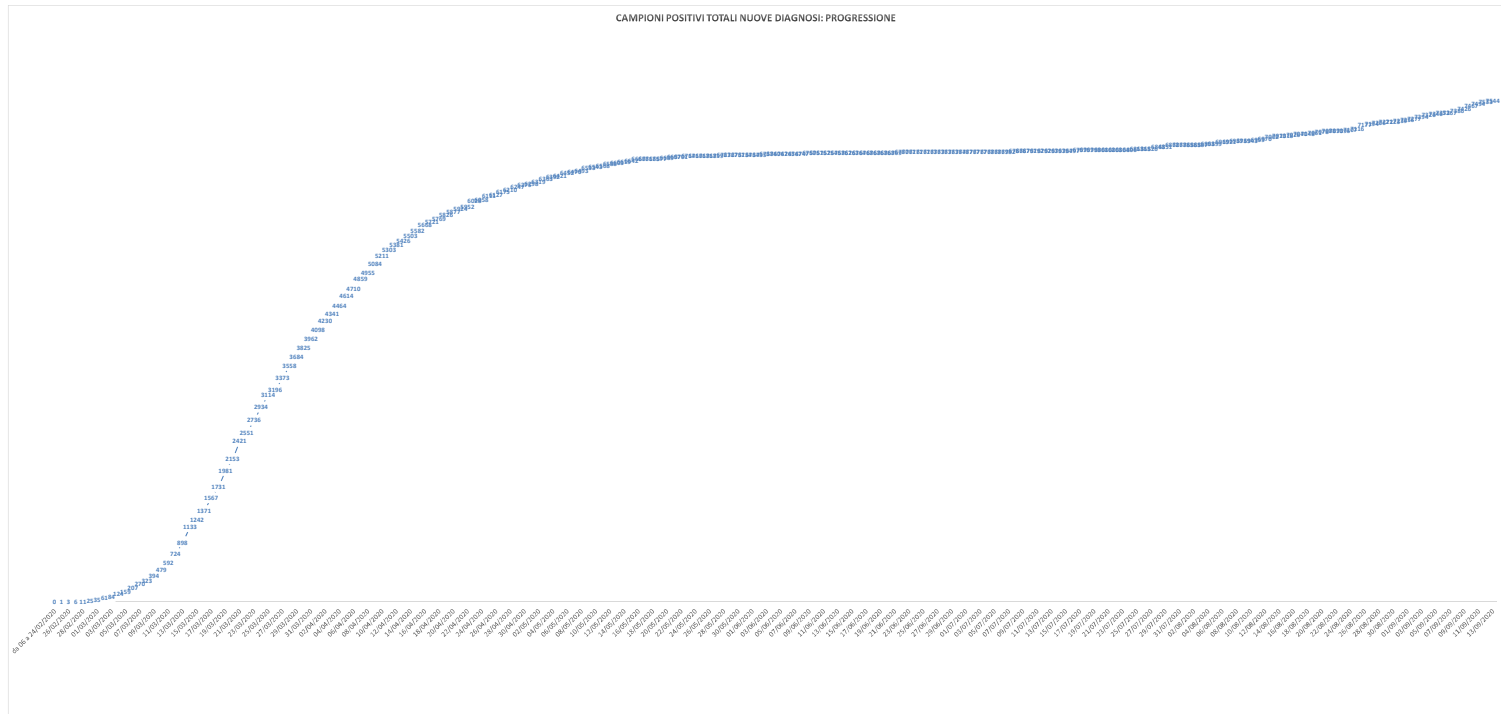

SCREENING HOTEL HOUSE

1° Rapporto risultati Hotel House:
L'indagine epidemiologica relativa al focolaio denominato Hotel House ha rilevato i seguenti casi distribuiti su tre tempi diagnostici:
1) Fase di pre-screening con data referto tampone dal 9 al 17 Giugno:
- **6 PERSONE POSITIVE COVID-19**

2) Fase di screening Hotel House con data referto tampone dal 18 Giugno al 7 Luglio:
- **15 PERSONE POSITIVE COVID-19** appartenenti al focolaio HH complessivamente su un totale di 1024 tamponi effettuati

3) Fase di re-test e percorso guarigione dal 3 Luglio:
- **2 PERSONE GUARITE** (con doppio tampone negativo consecutivo) appartenenti al focolaio HH sul totale di 21 persone COVID-19 positive

SCREENING MONTECOPIOLO

25/08/2020	7116	116271
26/08/2020	7177	117293
27/08/2020	7204	118043
28/08/2020	7209	118481
29/08/2020	7221	120278
30/08/2020	7223	120841
31/08/2020	7237	121651
01/09/2020	7256	122582
02/09/2020	7277	123628
03/09/2020	7294	124345
04/09/2020	7321	125216
05/09/2020	7346	126017
06/09/2020	7352	126361
07/09/2020	7364	127111
08/09/2020	7381	127962
09/09/2020	7426	128764
10/09/2020	7467	129461
11/09/2020	7494	130191
12/09/2020	7511	131271
13/09/2020	7544	131477